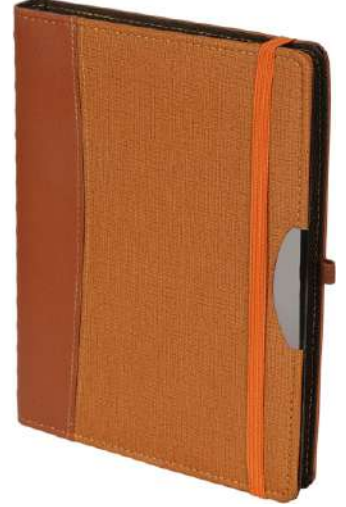

17x22cm / Gizli Spiralli Termo Deri Kapak
Çizgili 1.Hamur 70 gr. Ivory İç Sayfa
Gofre Baskı / Serigraf Baskı / Lazer Baskı