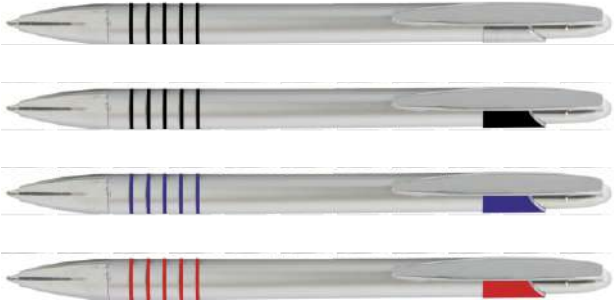

PLASTİK KALEM

Metalize Gvde Kalem / Metal Klips / Mavi Refil
Tampon Baskı / Serigraf Baskı
rn Ykseklięi : 150mm / Baskı Alanı : 7x55mm

5502