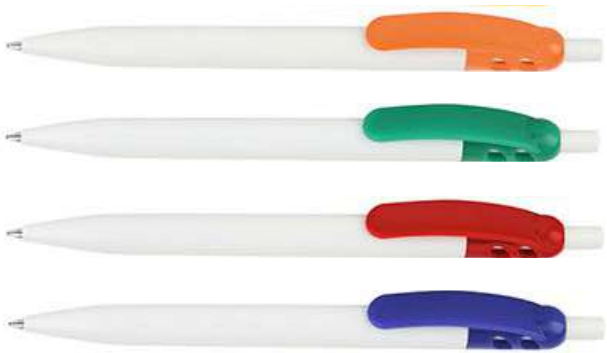

PLASTİK KALEM

Mat Renkli Gvde Kalem / Plastik Klips / Mavi Refil
Tampon Baskı / Serigraf Baskı
rn Ykseklięi : 140mm / Baskı Alanı : 7x50mm