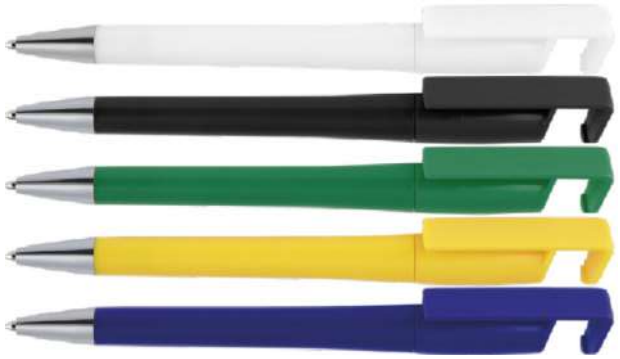

PLASTİK KALEM

Mat Renkli Gövde Kalem / Telefon Standı Klips / Mavi Refil
Tampon Baskı / Serigraf Baskı
Ürün Yüksekliği : 140mm / Baskı Alanı : 7x55mm