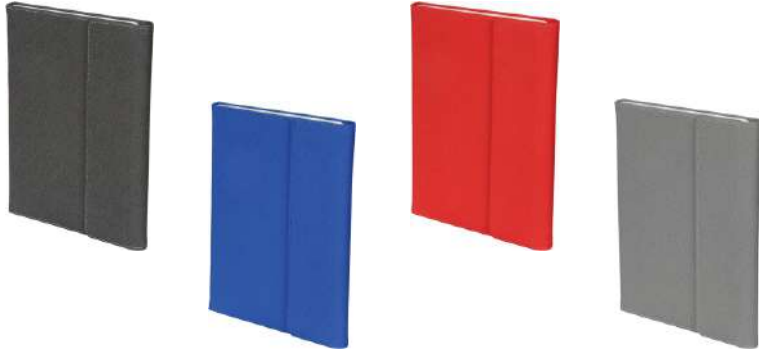

DEFTER

15x21cm / Termo Deri Kapak
Çizgili 1.Hamur 80 gr. Ivory İç Sayfa
Gofre Baskı / Serigraf Baskı / Lazer Baskı