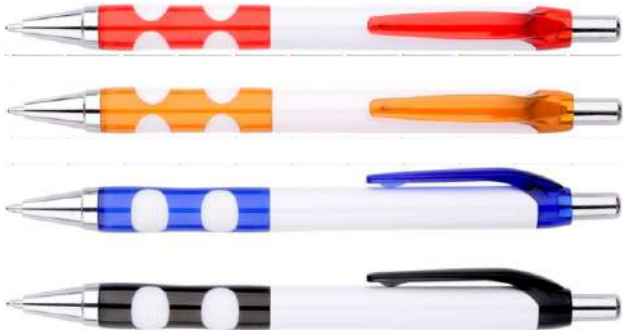

PLASTİK KALEM

Mat Beyaz Gövde Kalem / Plastik Klips / Mavi Refil
Tampon Baskı / Serigraf Baskı
Ürün Yüksekliği : 140mm / Baskı Alanı : 7x55mm