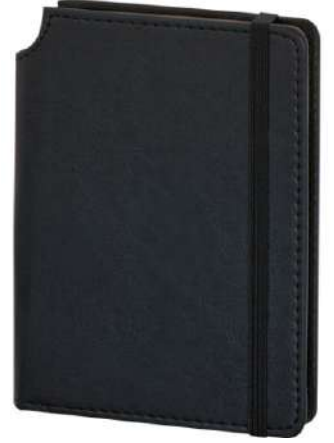

DEFTER

10x17cm / Suni Deri Kapak / Sırtta Kalem Takma Yeri
120 yp. / Çizgili 1.Hamur 80 gr. Şamua İç Sayfa
Gofre Baskı / Serigraf Baskı / Lazer Baskı

101