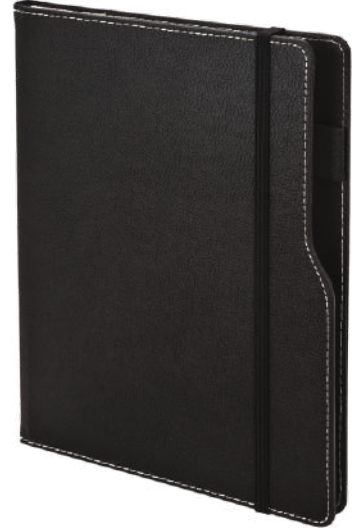

DEFTER

17x24 cm / Termo Deri Kapak / Kapak Üzerinde Kalem Yeri
Çizgili 1.Hamur 80 gr. Ivory İç Sayfa
Gofre Baskı / Serigraf Baskı / Lazer Baskı

880