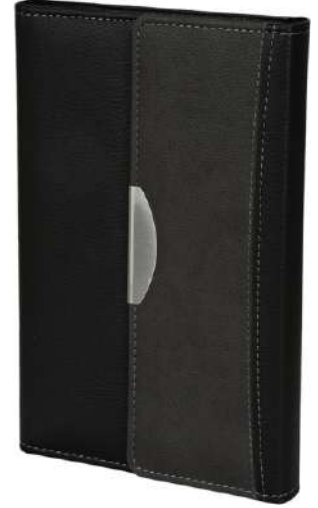

DEFTER

13x21cm Termo Deri Kapak /Kartvizitlik & Cep/Metal Aparat
Çizgili 1.Hamur 70 gr. İvory İç Sayfa
Gofre Baskı / Serigraf Baskı / Lazer Baskı

860Ç