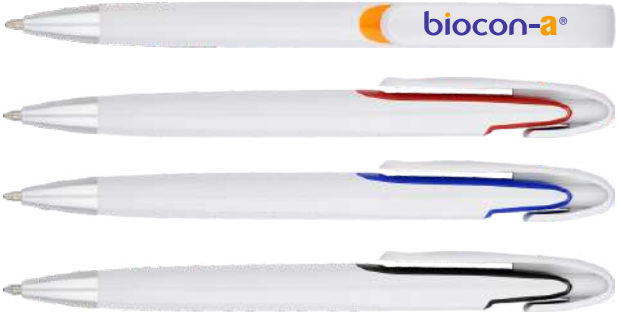

PLASTİK KALEM

Mat Beyaz Gövde Kalem / Plastik Klips / Mavi Refil
Tampon Baskı / Serigraf Baskı
Ürün Yüksekliği : 145mm / Baskı Alanı : 7x55mm