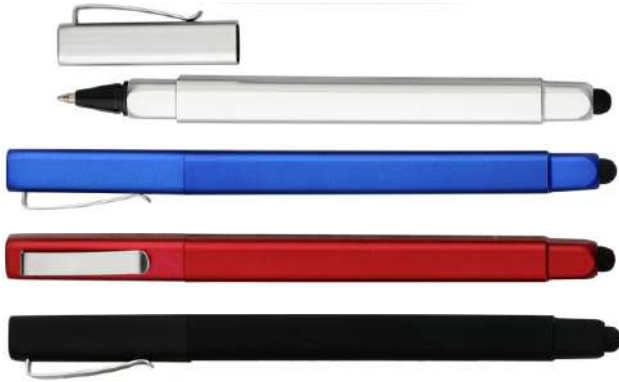

DOKUNMATİK KALEM

Mat Renkli Gvde PDA Kalem / Metal Klips / Siyah Refil
Tampon Baskı / Serigraf Baskı
rn Ykseklięi : 136mm / Baskı Alanı : 6x55mm