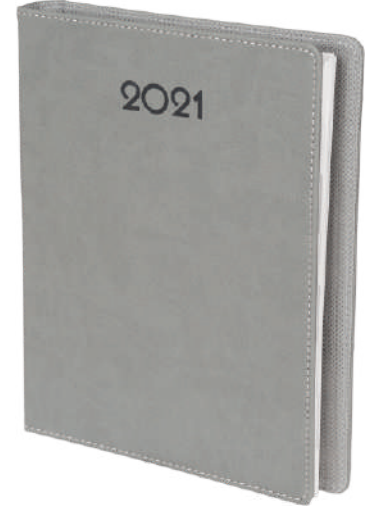

17x24cm / Gizli Spiralli Termo Deri Kapak
Çizgili 1.Hamur 70 gr. Ivory İç Sayfa
Gofre Baskı / Serigraf Baskı / Lazer Baskı