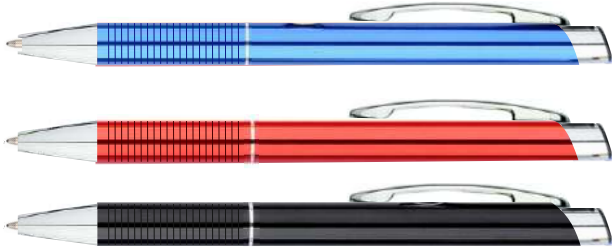

METAL KALEM

Parlak Renkli Gövde Kalem / Metal Klips / Mavi Refil
Tampon Baskı / Serigraf Baskı / Lazer Baskı
Ürün Yüksekliği : 140mm / Baskı Alanı : 7x55mm

9229