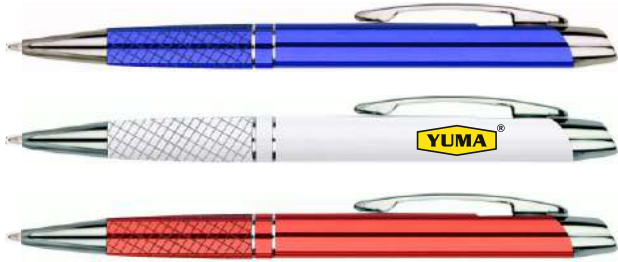

METAL KALEM

Parlak Renkli Gövde Kalem / Metal Klips / Mavi Refil
Tampon Baskı / Serigraf Baskı / Lazer Baskı
Ürün Yüksekliği : 140mm / Baskı Alanı : 7x55mm

9228