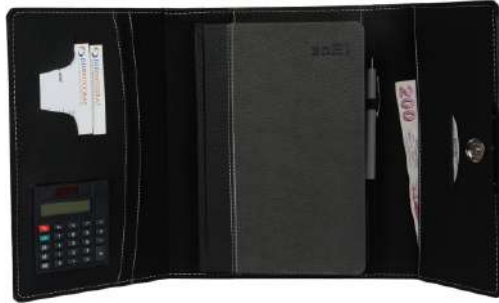

ÇANTALI AJANDA

20x26 Çantalı Ajanda / Termo Deri Kapak/Manyetik&Metal Kilit
Çizgili 1.Hamur 70 gr. Ivory İç Sayfa
Gofre Baskı / Serigraf Baskı / Lazer Baskı

419