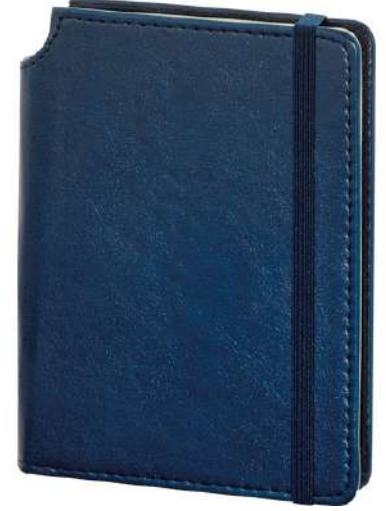

DEFTER

13x21cm / Suni Deri Kapak / Sırtta Kalem Takma Yeri
120 yp. / Çizgili 1.Hamur 80 gr. Şamua İç Sayfa
Gofre Baskı / Serigraf Baskı / Lazer Baskı

131