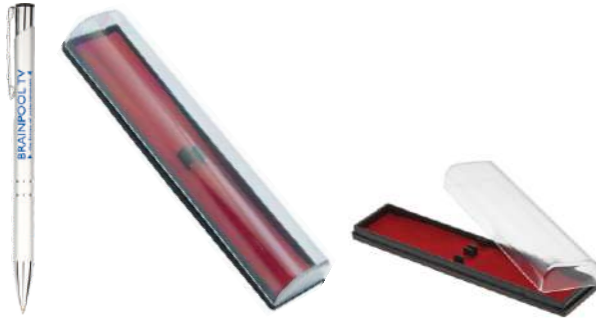

KALEM SETİ

Otomatik Tükenmez Kalem / Mavi Refil
Tampon Baskı / Serigraf Baskı / Lazer Baskı
Baskı Alanı :50x6,5mm