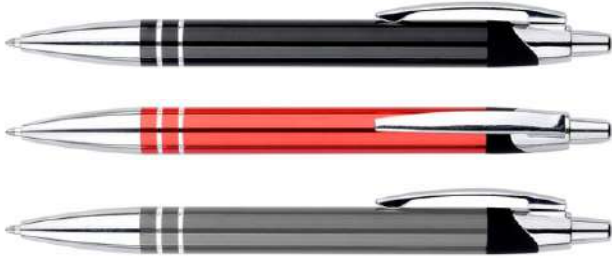

METAL KALEM

Parlak Renkli Gvde Kalem / Metal Klips / Mavi Refil
Tampon Baskı / Serigraf Baskı / Lazer Baskı
rn Yksekliđi : 137mm / Baskı Alanı : 7x55mm

9066