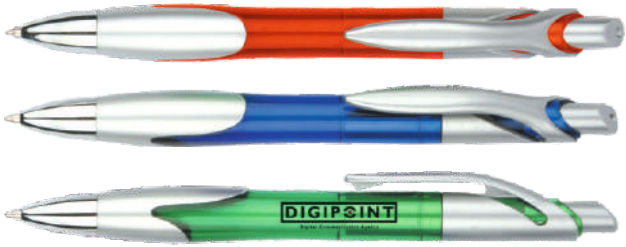

PLASTİK KALEM

Şeffaf Renkli Gövde Kalem / Plastik Klips / Mavi Refil
Tampon Baskı / Serigraf Baskı
Ürün Yüksekliği : 140mm / Baskı Alanı : 7x50mm

1649