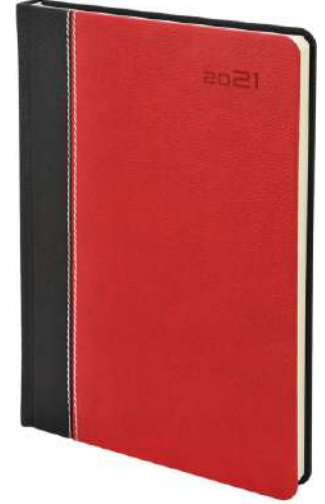

AJANDA

16x24cm / Termo Deri İki Renk Kapak
Çizgili 1.Hamur 70 gr. Ivory İç Sayfa
Gofre Baskı / Serigraf Baskı / Lazer Baskı

510