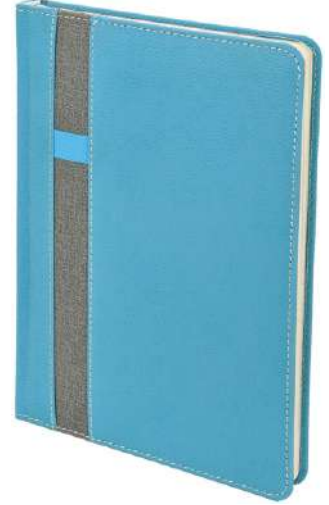

AJANDA

17x24cm / Termo Deri İki Renk Kapak / Kalem Yeri
Çizgili 1.Hamur 70 gr. Ivory İç Sayfa
Gofre Baskı / Serigraf Baskı / Lazer Baskı

550